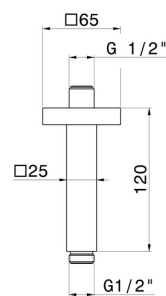

## 28152.01.093

Bras ciel de pluie au plafond, carré, en laiton. L=120mm -  
finition Matt Black

### DESSIN TECHNIQUE

---

T

**28152.01.093**

Bras ciel de pluie au plafond, carré, en laiton. L=120mm - finition Matt Black