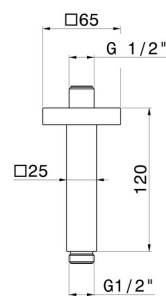

28152.21.018

Bras ciel de pluie au plafond, carré, en laiton. L=120mm -
finition Chrome

Chrome

CARACTÉRISTIQUES

Matériau

Laiton

Installation

Au plafond

DESSIN TECHNIQUE

28152.21.018

Bras ciel de pluie au plafond, carré, en laiton. L=120mm - finition Chrome

FINITIONS DISPONIBLES

21.018

Chrome

01.014

finition Matt White