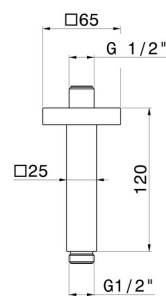

28152.47.083

Bras ciel de pluie au plafond, carré, en laiton. L=120mm -
finition Groove Bronze

Groove Bronze

CARACTÉRISTIQUES

Matériau

Laiton

Installation

Au plafond

DESSIN TECHNIQUE

28152.47.083

Bras ciel de pluie au plafond, carré, en laiton. L=120mm - finition Groove Bronze

FINITIONS DISPONIBLES

47.083

Groove Bronze

01.014

finition Matt White