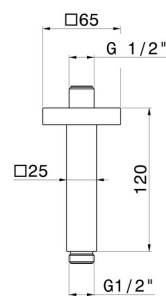

28152.59.064

Bras ciel de pluie au plafond, carré, en laiton. L=120mm -
finition PVD Brushed Gun Metal

PVD Brushed Gun Metal

CARACTÉRISTIQUES

Matériau

Laiton

Installation

Au plafond

DESSIN TECHNIQUE

T

28152.59.064

Bras ciel de pluie au plafond, carré, en laiton. L=120mm - finition PVD Brushed Gun Metal

FINITIONS DISPONIBLES

59.064

PVD Brushed Gun Metal

01.014