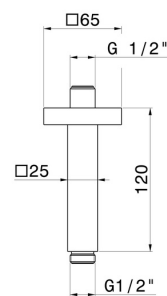

28152.59.066

Bras ciel de pluie au plafond, carré, en laiton. L=120mm -
finition PVD Brushed steel

PVD Brushed steel

CARACTÉRISTIQUES

Matériau

Laiton

Installation

Au plafond

DESSIN TECHNIQUE

28152.59.066

Bras ciel de pluie au plafond, carré, en laiton. L=120mm - finition PVD Brushed steel

FINITIONS DISPONIBLES

59.066

PVD Brushed steel

01.014

finition Matt White