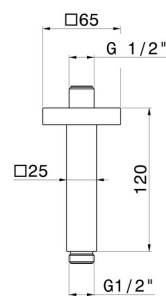

28152.59.067

Bras ciel de pluie au plafond, carré, en laiton. L=120mm -
finition PVD Brushed Copper Bronze

PVD Brushed Copper Bronze

CARACTÉRISTIQUES

Matériau

Laiton

Installation

Au plafond

DESSIN TECHNIQUE

28152.59.067

Bras ciel de pluie au plafond, carré, en laiton. L=120mm - finition PVD Brushed Copper Bronze

FINITIONS DISPONIBLES

59.067

PVD Brushed Copper Bronze

01.014

finition Matt White