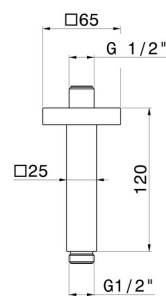

28152.59.097

Bras ciel de pluie au plafond, carré, en laiton. L=120mm -
finition PVD Brushed Gold

PVD Brushed Gold

CARACTÉRISTIQUES

Matériau

Laiton

Installation

Au plafond

DESSIN TECHNIQUE

28152.59.097

Bras ciel de pluie au plafond, carré, en laiton. L=120mm - finition PVD Brushed Gold

FINITIONS DISPONIBLES

59.097

PVD Brushed Gold

01.014

finition Matt White