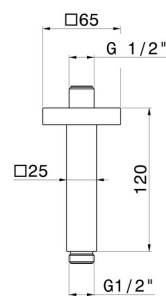

28152.59.098

Bras ciel de pluie au plafond, carré, en laiton. L=120mm -
finition PVD Brushed Pale Gold

PVD Brushed Pale Gold

CARACTÉRISTIQUES

Matériau

Laiton

Installation

Au plafond

DESSIN TECHNIQUE

28152.59.098

Bras ciel de pluie au plafond, carré, en laiton. L=120mm - finition PVD Brushed Pale Gold

FINITIONS DISPONIBLES

59.098

PVD Brushed Pale Gold

01.014

finition Matt White