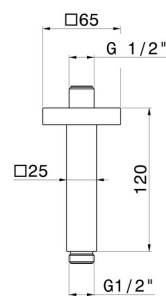

28152.61.020

Bras ciel de pluie au plafond, carré, en laiton. L=120mm -
finition PVD Glossy Gold

PVD Glossy Gold

CARACTÉRISTIQUES

Matériau

Laiton

Installation

Au plafond

DESSIN TECHNIQUE

28152.61.020

Bras ciel de pluie au plafond, carré, en laiton. L=120mm - finition PVD Glossy Gold

FINITIONS DISPONIBLES

61.020

PVD Glossy Gold

01.014

finition Matt White