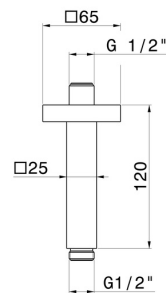

28152.M0.071

Bras ciel de pluie au plafond, carré, en laiton. L=120mm -
finition Gold Satin

CARACTÉRISTIQUES

Matériau

Laiton

Installation

Au plafond

DESSIN TECHNIQUE

28152.M0.071

Bras ciel de pluie au plafond, carré, en laiton. L=120mm - finition Gold Satin

FINITIONS DISPONIBLES

M0.071

Gold Satin

01.014

finition Matt White

01.093