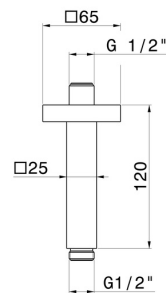

## 28152.M0.075

Bras ciel de pluie au plafond, carré, en laiton. L=120mm -  
finition Copper Glossy

### DESSIN TECHNIQUE

---

**28152.M0.075**

Bras ciel de pluie au plafond, carré, en laiton. L=120mm - finition Copper Glossy