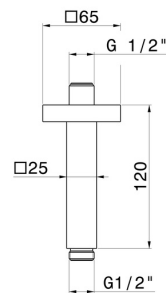

28152.M0.077

Bras ciel de pluie au plafond, carré, en laiton. L=120mm -
finition Carbon Satin

CARACTÉRISTIQUES

Matériau

Laiton

Installation

Au plafond

DESSIN TECHNIQUE

28152.M0.077

Bras ciel de pluie au plafond, carré, en laiton. L=120mm - finition Carbon Satin

FINITIONS DISPONIBLES

M0.077

Carbon Satin

01.014

finition Matt White

01.093