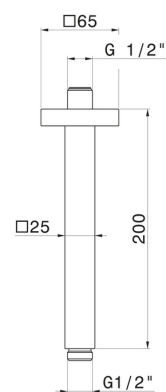

## 28153.01.014

Bras ciel de pluie au plafond, carré, en laiton. L=200 mm -  
finition Matt White

### CARACTÉRISTIQUES

---

Matériau

**Laiton**

Installation

**Au plafond**

### DESSIN TECHNIQUE

---

**28153.01.014**

Bras ciel de pluie au plafond, carré, en laiton. L=200 mm - finition Matt White