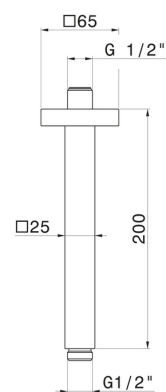

28153.01.093

Bras ciel de pluie au plafond, carré, en laiton. L=200 mm -
finition Matt Black

CARACTÉRISTIQUES

Matériau

Laiton

Installation

Au plafond

DESSIN TECHNIQUE

28153.01.093

Bras ciel de pluie au plafond, carré, en laiton. L=200 mm - finition Matt Black

FINITIONS DISPONIBLES

01.093

Matt Black

01.014

finition Matt White

21.018