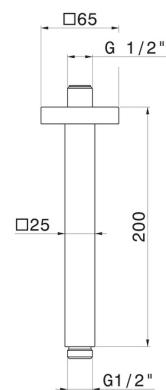

## 28153.21.018

Bras ciel de pluie au plafond, carré, en laiton. L=200 mm -  
 finition Chrome

### DESSIN TECHNIQUE

---

**28153.21.018**

Bras ciel de pluie au plafond, carré, en laiton. L=200 mm - finition Chrome