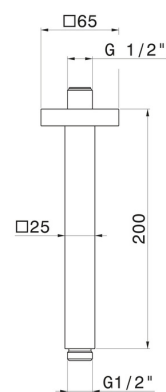

28153.47.083

Bras ciel de pluie au plafond, carré, en laiton. L=200 mm -
finition Groove Bronze

Groove Bronze

CARACTÉRISTIQUES

Matériau

Laiton

Installation

Au plafond

DESSIN TECHNIQUE

28153.47.083

Bras ciel de pluie au plafond, carré, en laiton. L=200 mm - finition Groove Bronze

FINITIONS DISPONIBLES

47.083

Groove Bronze

01.014

finition Matt White