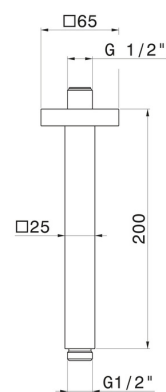

## 28153.59.064

Bras ciel de pluie au plafond, carré, en laiton. L=200 mm -  
finition PVD Brushed Gun Metal

PVD Brushed Gun Metal

### CARACTÉRISTIQUES

---

Matériau

**Laiton**

Installation

**Au plafond**

### DESSIN TECHNIQUE

---

**28153.59.064**

Bras ciel de pluie au plafond, carré, en laiton. L=200 mm - finition PVD Brushed Gun Metal