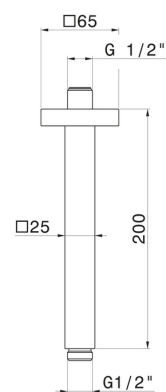

## 28153.59.066

Bras ciel de pluie au plafond, carré, en laiton. L=200 mm -  
finition PVD Brushed steel

### CARACTÉRISTIQUES

---

Matériau

**Laiton**

Installation

**Au plafond**

### DESSIN TECHNIQUE

---

**28153.59.066**

Bras ciel de pluie au plafond, carré, en laiton. L=200 mm - finition PVD Brushed steel