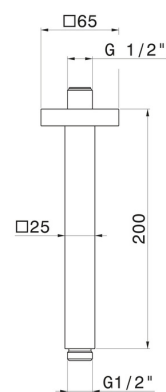

28153.59.067

Bras ciel de pluie au plafond, carré, en laiton. L=200 mm -
finition PVD Brushed Copper Bronze

PVD Brushed Copper Bronze

CARACTÉRISTIQUES

Matériau

Laiton

Installation

Au plafond

DESSIN TECHNIQUE

28153.59.067

Bras ciel de pluie au plafond, carré, en laiton. L=200 mm - finition PVD Brushed Copper Bronze

FINITIONS DISPONIBLES

59.067

PVD Brushed Copper Bronze

01.014

finition Matt White