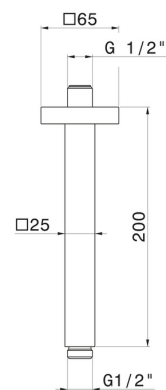

28153.59.097

Bras ciel de pluie au plafond, carré, en laiton. L=200 mm -
finition PVD Brushed Gold

PVD Brushed Gold

CARACTÉRISTIQUES

Matériau

Laiton

Installation

Au plafond

DESSIN TECHNIQUE

28153.59.097

Bras ciel de pluie au plafond, carré, en laiton. L=200 mm - finition PVD Brushed Gold

FINITIONS DISPONIBLES

59.097

PVD Brushed Gold

01.014

finition Matt White