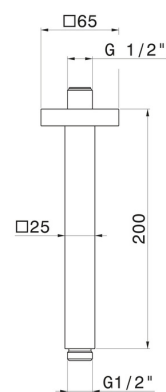

28153.59.098

Bras ciel de pluie au plafond, carré, en laiton. L=200 mm -
finition PVD Brushed Pale Gold

PVD Brushed Pale Gold

CARACTÉRISTIQUES

Matériau

Laiton

Installation

Au plafond

DESSIN TECHNIQUE

28153.59.098

Bras ciel de pluie au plafond, carré, en laiton. L=200 mm - finition PVD Brushed Pale Gold

FINITIONS DISPONIBLES

59.098

PVD Brushed Pale Gold

01.014

finition Matt White