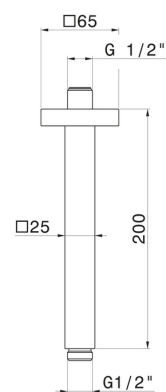

## 28153.61.020

Bras ciel de pluie au plafond, carré, en laiton. L=200 mm -  
finition PVD Glossy Gold

### CARACTÉRISTIQUES

---

Matériau

**Laiton**

Installation

**Au plafond**

### DESSIN TECHNIQUE

---

**28153.61.020**

Bras ciel de pluie au plafond, carré, en laiton. L=200 mm - finition PVD Glossy Gold