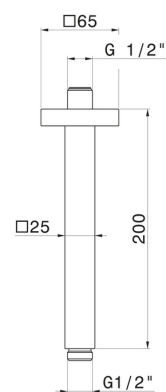

28153.M0.070

Bras ciel de pluie au plafond, carré, en laiton. L=200 mm -
finition Titanium Satin

CARACTÉRISTIQUES

Matériau

Laiton

Installation

Au plafond

DESSIN TECHNIQUE

28153.M0.070

Bras ciel de pluie au plafond, carré, en laiton. L=200 mm - finition Titanium Satin

FINITIONS DISPONIBLES

M0.070

Titanium Satin

01.014

finition Matt White

01.093