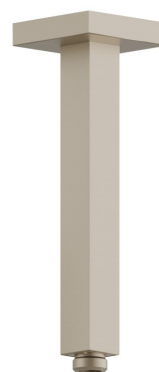

## 28153.M0.071

Bras ciel de pluie au plafond, carré, en laiton. L=200 mm -  
finition Gold Satin

### CARACTÉRISTIQUES

---

Matériau

**Laiton**

Installation

**Au plafond**

### DESSIN TECHNIQUE

---

**28153.M0.071**

Bras ciel de pluie au plafond, carré, en laiton. L=200 mm - finition Gold Satin