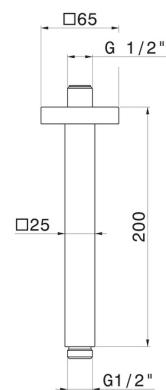

## 28153.M0.071

Bras ciel de pluie au plafond, carré, en laiton. L=200 mm -  
finition Gold Satin

### DESSIN TECHNIQUE

---

**28153.M0.071**

Bras ciel de pluie au plafond, carré, en laiton. L=200 mm - finition Gold Satin