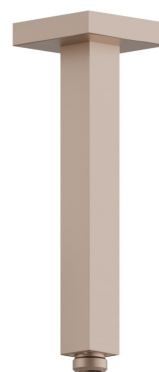

## 28153.M0.072

Bras ciel de pluie au plafond, carré, en laiton. L=200 mm -  
finition Copper Satin

### CARACTÉRISTIQUES

---

Matériau

**Laiton**

Installation

**Au plafond**

### DESSIN TECHNIQUE

---

**28153.M0.072**

Bras ciel de pluie au plafond, carré, en laiton. L=200 mm - finition Copper Satin

**59.067**

finition PVD Brushed Copper Bronze

**59.097**

finition PVD Brushed Gold

**59.098**

finition PVD Brushed Pale Gold

**61.020**

finition PVD Glossy Gold