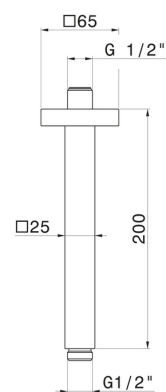

## 28153.M0.072

Bras ciel de pluie au plafond, carré, en laiton. L=200 mm -  
finition Copper Satin

### CARACTÉRISTIQUES

---

Matériau

**Laiton**

Installation

**Au plafond**

### DESSIN TECHNIQUE

---

**28153.M0.072**

Bras ciel de pluie au plafond, carré, en laiton. L=200 mm - finition Copper Satin