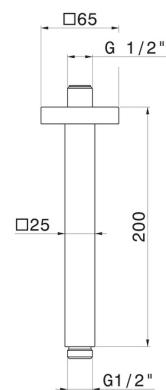

## 28153.M0.075

Bras ciel de pluie au plafond, carré, en laiton. L=200 mm -  
finition Copper Glossy

### DESSIN TECHNIQUE

---

**28153.M0.075**

Bras ciel de pluie au plafond, carré, en laiton. L=200 mm - finition Copper Glossy