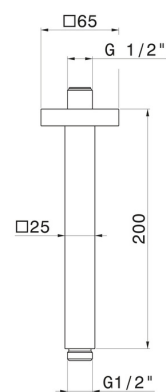

## 28153.M0.077

Bras ciel de pluie au plafond, carré, en laiton. L=200 mm -  
finition Carbon Satin

### CARACTÉRISTIQUES

---

Matériau	<b>Laiton</b>
Installation	<b>Au plafond</b>

### DESSIN TECHNIQUE

---

**28153.M0.077**

Bras ciel de pluie au plafond, carré, en laiton. L=200 mm - finition Carbon Satin