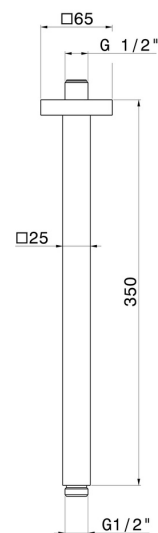

26599.01.014

Bras ciel de pluie au plafond, carré, en laiton. L=350 mm -
finition Matt White

CARACTÉRISTIQUES

Matériau	Laiton
Installation	Au plafond

DESSIN TECHNIQUE

26599.01.014

Bras ciel de pluie au plafond, carré, en laiton. L=350 mm - finition Matt White

finition Groove Bronze

58.061

finition PVD Copper Bronze

58.063

finition PVD Gun Metal

59.064

finition PVD Brushed Gun Metal

59.066