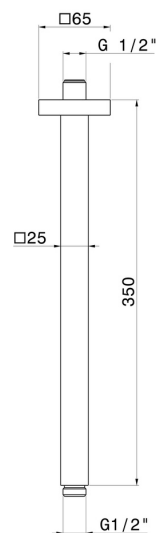

## 26599.01.093

Bras ciel de pluie au plafond, carré, en laiton. L=350 mm -  
finition Matt Black

### CARACTÉRISTIQUES

---

Matériau

**Laiton**

Installation

**Au plafond**

### DESSIN TECHNIQUE

---

**26599.01.093**

Bras ciel de pluie au plafond, carré, en laiton. L=350 mm - finition Matt Black