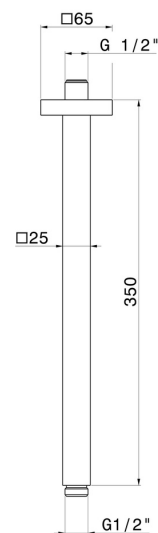

26599.21.018

Bras ciel de pluie au plafond, carré, en laiton. L=350 mm -
finition Chrome

CARACTÉRISTIQUES

Matériau

Laiton

Installation

Au plafond

DESSIN TECHNIQUE

26599.21.018

Bras ciel de pluie au plafond, carré, en laiton. L=350 mm - finition Chrome

FINITIONS DISPONIBLES

21.018

Chrome

01.014

finition Matt White

01.093