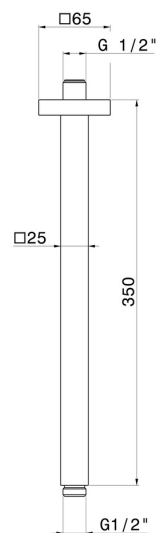

## 26599.47.083

Bras ciel de pluie au plafond, carré, en laiton. L=350 mm -  
finition Groove Bronze

Groove Bronze

### CARACTÉRISTIQUES

---

Matériau

**Laiton**

Installation

**Au plafond**

### DESSIN TECHNIQUE

---

**26599.47.083**

Bras ciel de pluie au plafond, carré, en laiton. L=350 mm - finition Groove Bronze