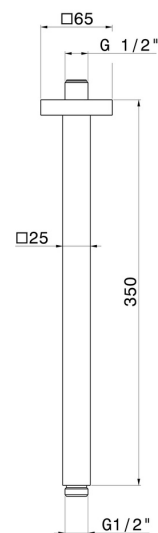

26599.58.061

Bras ciel de pluie au plafond, carré, en laiton. L=350 mm -
finition PVD Copper Bronze

PVD Copper Bronze

CARACTÉRISTIQUES

Matériau

Laiton

Installation

Au plafond

DESSIN TECHNIQUE

26599.58.061

Bras ciel de pluie au plafond, carré, en laiton. L=350 mm - finition PVD Copper Bronze

FINITIONS DISPONIBLES

58.061

PVD Copper Bronze

01.014

finition Matt White