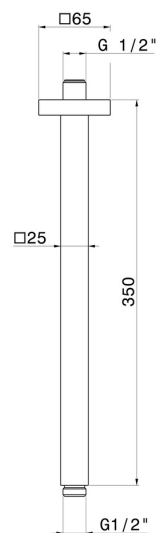

26599.58.063

Bras ciel de pluie au plafond, carré, en laiton. L=350 mm -
finition PVD Gun Metal

PVD Gun Metal

CARACTÉRISTIQUES

Matériau

Laiton

Installation

Au plafond

DESSIN TECHNIQUE

26599.58.063

Bras ciel de pluie au plafond, carré, en laiton. L=350 mm - finition PVD Gun Metal

FINITIONS DISPONIBLES

58.063

PVD Gun Metal

01.014

finition Matt White