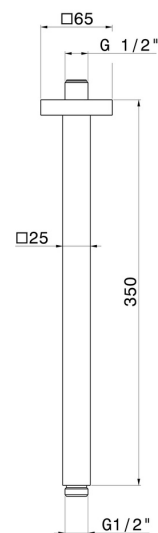

## 26599.59.064

Bras ciel de pluie au plafond, carré, en laiton. L=350 mm -  
finition PVD Brushed Gun Metal

PVD Brushed Gun Metal

### CARACTÉRISTIQUES

---

Matériau

**Laiton**

Installation

**Au plafond**

### DESSIN TECHNIQUE

---

**26599.59.064**

Bras ciel de pluie au plafond, carré, en laiton. L=350 mm - finition PVD Brushed Gun Metal