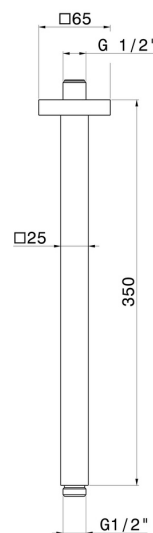

26599.59.066

Bras ciel de pluie au plafond, carré, en laiton. L=350 mm -
finition PVD Brushed steel

CARACTÉRISTIQUES

Matériau	Laiton
Installation	Au plafond

DESSIN TECHNIQUE

26599.59.066

Bras ciel de pluie au plafond, carré, en laiton. L=350 mm - finition PVD Brushed steel

finition Chrome

47.083

finition Groove Bronze

58.061

finition PVD Copper Bronze

58.063

finition PVD Gun Metal

59.064