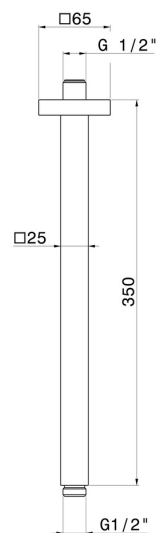

26599.59.067

Bras ciel de pluie au plafond, carré, en laiton. L=350 mm -
finition PVD Brushed Copper Bronze

PVD Brushed Copper Bronze

CARACTÉRISTIQUES

Matériau

Laiton

Installation

Au plafond

DESSIN TECHNIQUE

26599.59.067

Bras ciel de pluie au plafond, carré, en laiton. L=350 mm - finition PVD Brushed Copper Bronze

FINITIONS DISPONIBLES

59.067

PVD Brushed Copper Bronze

01.014

finition Matt White