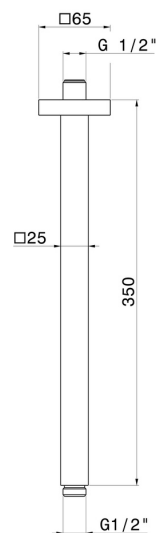

26599.59.097

Bras ciel de pluie au plafond, carré, en laiton. L=350 mm -
finition PVD Brushed Gold

CARACTÉRISTIQUES

Matériau	Laiton
Installation	Au plafond

DESSIN TECHNIQUE

26599.59.097

Bras ciel de pluie au plafond, carré, en laiton. L=350 mm - finition PVD Brushed Gold

finition Chrome

47.083

finition Groove Bronze

58.061

finition PVD Copper Bronze

58.063

finition PVD Gun Metal

59.064