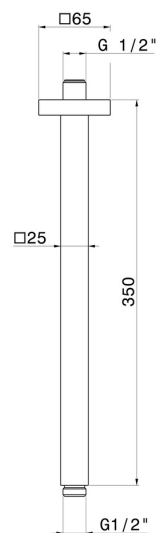

## 26599.59.098

Bras ciel de pluie au plafond, carré, en laiton. L=350 mm -  
finition PVD Brushed Pale Gold

PVD Brushed Pale Gold

### CARACTÉRISTIQUES

---

Matériau

**Laiton**

Installation

**Au plafond**

### DESSIN TECHNIQUE

---

**26599.59.098**

Bras ciel de pluie au plafond, carré, en laiton. L=350 mm - finition PVD Brushed Pale Gold