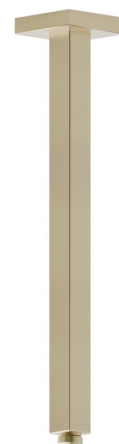

## 26599.59.098

Bras ciel de pluie au plafond, carré, en laiton. L=350 mm -  
finition PVD Brushed Pale Gold

PVD Brushed Pale Gold

### CARACTÉRISTIQUES

---

Matériau

**Laiton**

Installation

**Au plafond**

### DESSIN TECHNIQUE

---

**26599.59.098**

Bras ciel de pluie au plafond, carré, en laiton. L=350 mm - finition PVD Brushed Pale Gold

## FINITIONS DISPONIBLES

---

**59.098**

PVD Brushed Pale Gold

**01.014**

finition Matt White

**01.093**

finition Matt Black