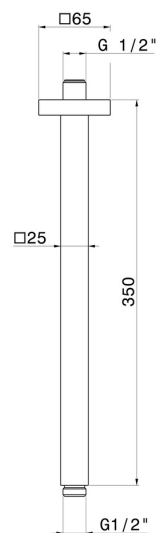

26599.61.020

Bras ciel de pluie au plafond, carré, en laiton. L=350 mm -
finition PVD Glossy Gold

PVD Glossy Gold

CARACTÉRISTIQUES

Matériau

Laiton

Installation

Au plafond

DESSIN TECHNIQUE

26599.61.020

Bras ciel de pluie au plafond, carré, en laiton. L=350 mm - finition PVD Glossy Gold

FINITIONS DISPONIBLES

61.020

PVD Glossy Gold

01.014

finition Matt White