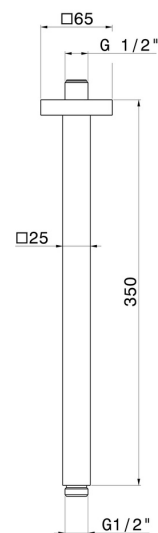

26599.M0.070

Bras ciel de pluie au plafond, carré, en laiton. L=350 mm -
finition Titanium Satin

CARACTÉRISTIQUES

Matériau	Laiton
Installation	Au plafond

DESSIN TECHNIQUE

26599.M0.070

Bras ciel de pluie au plafond, carré, en laiton. L=350 mm - finition Titanium Satin

finition Chrome

47.083

finition Groove Bronze

58.061

finition PVD Copper Bronze

58.063

finition PVD Gun Metal

59.064