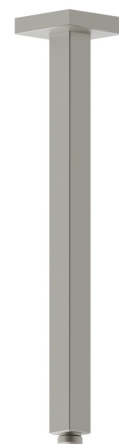

26599.M0.070

Bras ciel de pluie au plafond, carré, en laiton. L=350 mm -
finition Titanium Satin

CARACTÉRISTIQUES

Matériau	Laiton
Installation	Au plafond

DESSIN TECHNIQUE

26599.M0.070

Bras ciel de pluie au plafond, carré, en laiton. L=350 mm - finition Titanium Satin

FINITIONS DISPONIBLES

M0.070

Titanium Satin

01.014

finition Matt White

01.093

finition Matt Black

21.018

finition Chrome

47.083

finition Groove Bronze

58.061

finition PVD Copper Bronze

58.063

finition PVD Gun Metal

59.064

finition PVD Brushed Gun Metal

59.066

finition PVD Brushed steel

59.067

finition PVD Brushed Copper Bronze

59.097

finition PVD Brushed Gold

59.098