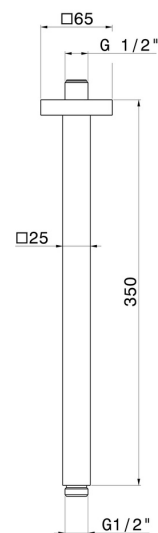

26599.M0.071

Bras ciel de pluie au plafond, carré, en laiton. L=350 mm -
finition Gold Satin

CARACTÉRISTIQUES

Matériau	Laiton
Installation	Au plafond

DESSIN TECHNIQUE

26599.M0.071

Bras ciel de pluie au plafond, carré, en laiton. L=350 mm - finition Gold Satin

finition Chrome

47.083

finition Groove Bronze

58.061

finition PVD Copper Bronze

58.063

finition PVD Gun Metal

59.064