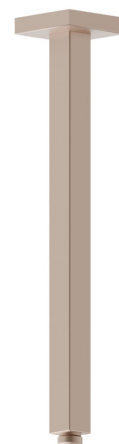

## 26599.M0.072

Bras ciel de pluie au plafond, carré, en laiton. L=350 mm -  
finition Copper Satin

### CARACTÉRISTIQUES

---

Matériau	<b>Laiton</b>
Installation	<b>Au plafond</b>

### DESSIN TECHNIQUE

---

**26599.M0.072**

Bras ciel de pluie au plafond, carré, en laiton. L=350 mm - finition Copper Satin

**21.018**

finition Chrome

**47.083**

finition Groove Bronze

**58.061**

finition PVD Copper Bronze

**58.063**

finition PVD Gun Metal