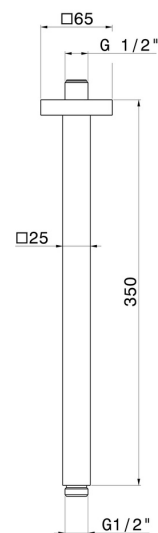

## 26599.M0.072

Bras ciel de pluie au plafond, carré, en laiton. L=350 mm -  
finition Copper Satin

### CARACTÉRISTIQUES

---

Matériau	<b>Laiton</b>
Installation	<b>Au plafond</b>

### DESSIN TECHNIQUE

---

**26599.M0.072**

Bras ciel de pluie au plafond, carré, en laiton. L=350 mm - finition Copper Satin