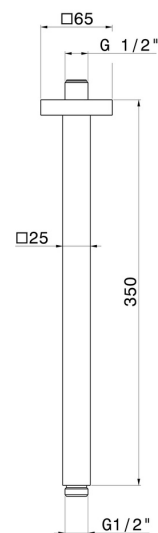

26599.M0.075

Bras ciel de pluie au plafond, carré, en laiton. L=350 mm -
finition Copper Glossy

CARACTÉRISTIQUES

Matériau	Laiton
Installation	Au plafond

DESSIN TECHNIQUE

26599.M0.075

Bras ciel de pluie au plafond, carré, en laiton. L=350 mm - finition Copper Glossy

finition Chrome

47.083

finition Groove Bronze

58.061

finition PVD Copper Bronze

58.063

finition PVD Gun Metal

59.064