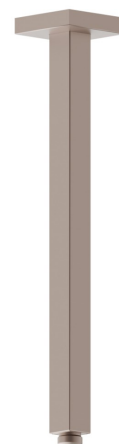

26599.M0.075

Bras ciel de pluie au plafond, carré, en laiton. L=350 mm -
finition Copper Glossy

CARACTÉRISTIQUES

Matériau	Laiton
Installation	Au plafond

DESSIN TECHNIQUE

26599.M0.075

Bras ciel de pluie au plafond, carré, en laiton. L=350 mm - finition Copper Glossy

FINITIONS DISPONIBLES

M0.075

Copper Glossy

01.014

finition Matt White

01.093

finition Matt Black

21.018

finition Chrome

47.083

finition Groove Bronze

58.061

finition PVD Copper Bronze

58.063

finition PVD Gun Metal

59.064

finition PVD Brushed Gun Metal

59.066

finition PVD Brushed steel

59.067

finition PVD Brushed Copper Bronze

59.097

finition PVD Brushed Gold

59.098