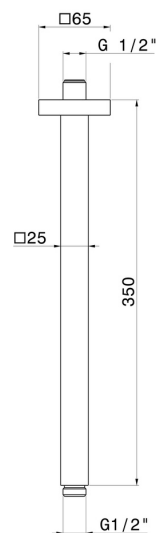

26599.M0.077

Bras ciel de pluie au plafond, carré, en laiton. L=350 mm -
finition Carbon Satin

CARACTÉRISTIQUES

Matériau	Laiton
Installation	Au plafond

DESSIN TECHNIQUE

26599.M0.077

Bras ciel de pluie au plafond, carré, en laiton. L=350 mm - finition Carbon Satin

finition Chrome

47.083

finition Groove Bronze

58.061

finition PVD Copper Bronze

58.063

finition PVD Gun Metal

59.064