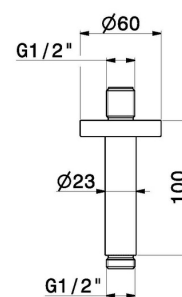

### DESSIN TECHNIQUE

---

**31160X.50.050**

Bras ciel de pluie au plafond, en acier inox - finition Stainless Steel