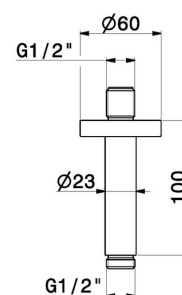

### DESSIN TECHNIQUE

---

**31160X.59.064**

Bras ciel de pluie au plafond, en acier inox - finition PVD Brushed Gun Metal