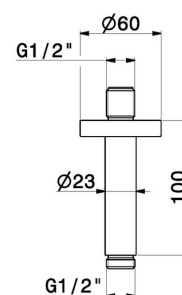

31160X.59.067

Bras ciel de pluie au plafond, en acier inox - finition PVD
Brushed Copper Bronze

PVD Brushed Copper Bronze

CARACTÉRISTIQUES

Matériau

Acier inox

Installation

Au plafond

DESSIN TECHNIQUE

31160X.59.067

Bras ciel de pluie au plafond, en acier inox - finition PVD Brushed Copper Bronze

FINITIONS DISPONIBLES

59.067

PVD Brushed Copper Bronze

50.050

finition Stainless Steel