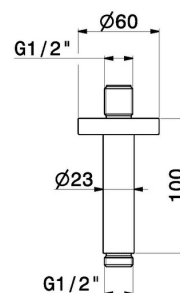

31160X.59.097

Bras ciel de pluie au plafond, en acier inox - finition PVD
Brushed Gold

PVD Brushed Gold

CARACTÉRISTIQUES

Matériau

Acier inox

Installation

Au plafond

DESSIN TECHNIQUE

31160X.59.097

Bras ciel de pluie au plafond, en acier inox - finition PVD Brushed Gold

FINITIONS DISPONIBLES

59.097

PVD Brushed Gold

50.050

finition Stainless Steel