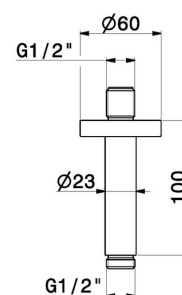

31160X.59.098

Bras ciel de pluie au plafond, en acier inox - finition PVD
Brushed Pale Gold

PVD Brushed Pale Gold

CARACTÉRISTIQUES

Matériau

Acier inox

Installation

Au plafond

DESSIN TECHNIQUE

31160X.59.098

Bras ciel de pluie au plafond, en acier inox - finition PVD Brushed Pale Gold

FINITIONS DISPONIBLES

59.098

PVD Brushed Pale Gold

50.050

finition Stainless Steel