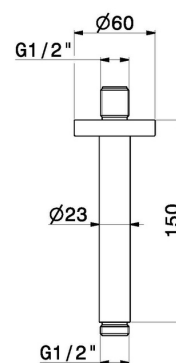

### CARACTÉRISTIQUES

---

Matériau

**Acier inox**

Installation

**Au plafond**

### DESSIN TECHNIQUE

---

**31161X.50.050**

Bras ciel de pluie au plafond, en acier inox - finition Stainless Steel